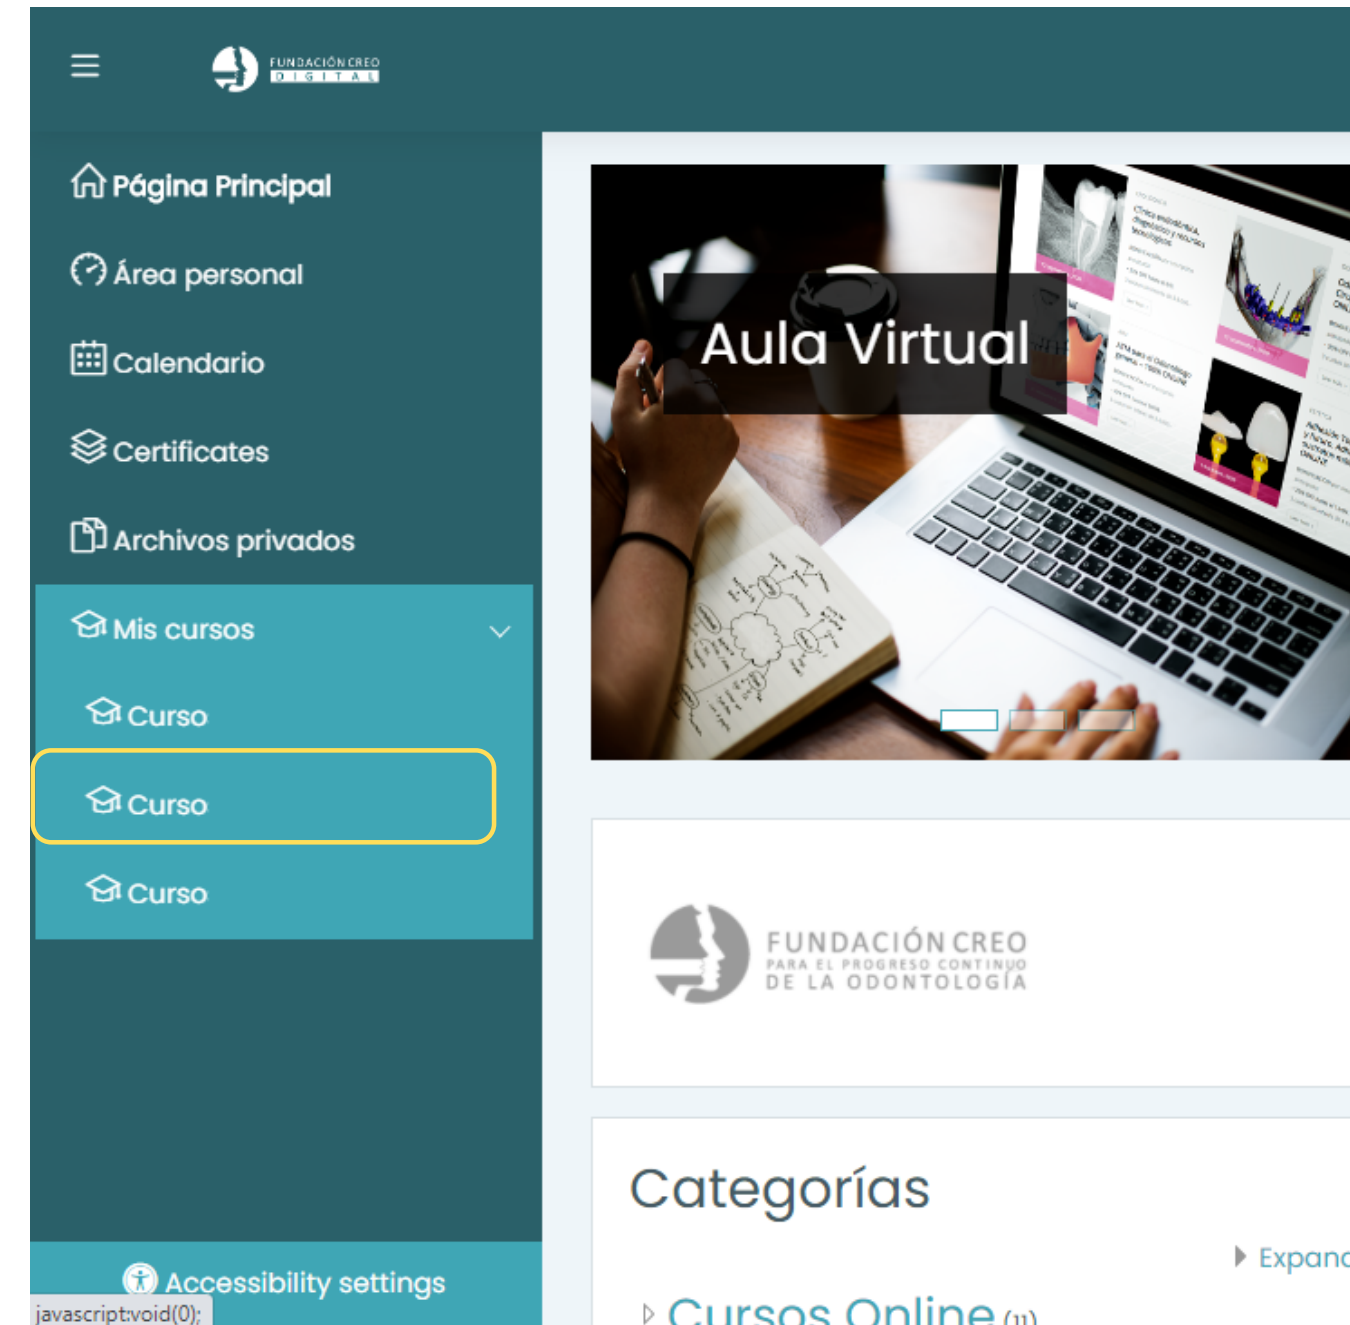

# Primero lo primero: Ingresar →

<https://aulavirtual.fundacioncreo.com.ar>

# ¿Cómo ingresar al curso?

1

**Click en las líneas para desplegar el menu**

2

**Click en el nombre de tu curso (Sólo tendrás habilitado ese)**

# Dentro del Curso

Encontrarás archivos, artículos, casos, videos, etc.

The screenshot displays the user interface of the 'AULA VIRTUAL - FUNDACIÓN CREO' system. On the left, a vertical navigation menu contains icons for home, search, and other functions. The main content area is titled 'CURSO' and includes a breadcrumb trail: 'Página Principal > Cursos > Cursos Online'. Below this, there is a section for 'CLASES ZOOM' with a list of items: 'MODULO 1', 'MODULO 1 - GRABACION' (highlighted with a red box), and 'MODULO 2 - GRABACION'. A black arrow points to the top right corner of the page, where a notification indicates '1 intentos de identificación fallidos desde su último acceso'.