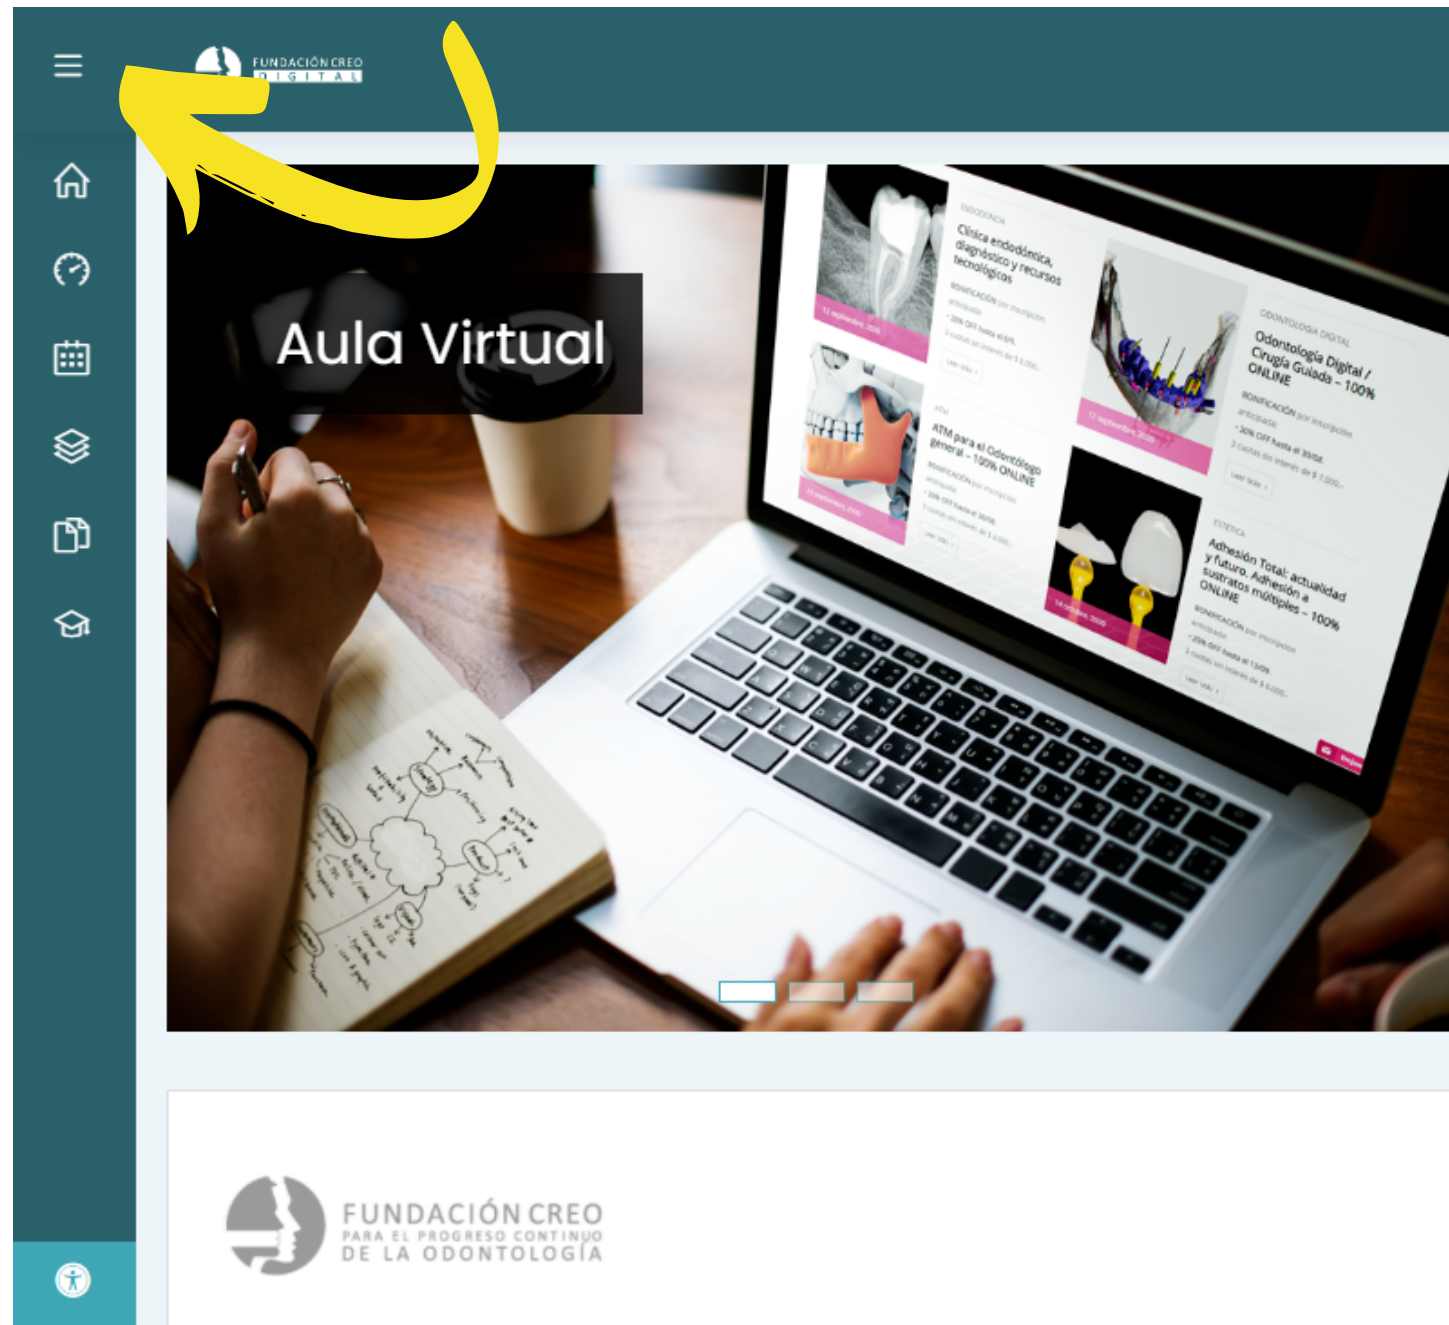

# ¿Cómo ingresar?

En las siguientes imágenes  
te lo mostramos!

AULA VIRTUAL - FUNDACIÓN CREO

# Primero lo primero: Ingresar →

<https://aulavirtual.fundacioncreo.com.ar>

# ¿Cómo ingresar al curso?

1

**Click en las líneas para desplegar el menu**

2

**Click en el nombre de tu curso (Sólo tendrás habilitado ese)**

# Dentro del Curso

Encontrarás archivos, artículos, casos, videos, etc.

The screenshot displays the user interface of the 'AULA VIRTUAL - FUNDACIÓN CREO' system. On the left, a vertical navigation menu contains icons for home, search, and other functions. The main content area is titled 'CURSO' and includes a breadcrumb trail: 'Página Principal > Cursos > Cursos Online'. Below this, there is a section for 'CLASES ZOOM' with a list of items: 'MODULO 1', 'MODULO 1 - GRABACION' (highlighted with a red box), and 'MODULO 2 - GRABACION'. A black arrow points to the top right corner of the page, where a notification indicates '1 intentos de identificación fallidos desde su último acceso'.